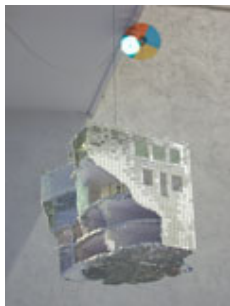

apl_17_NC_Fournier

Saâdane Afif

Le Centre d'art, 2002

Maquette

Carton plume, miroir, spots, plexiglas, moteur

40 x 57.5 x 46 cm

inv. 002 11 01

Photographie : Philippe Magnon